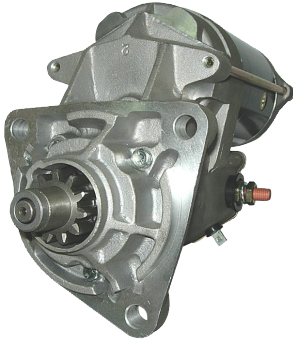

CASE:

19904N

4.0kw, CW, 11T

OEM: 428000-007

ISUZU

16881N

3.0kw, CW, 11T

OEM: 128000-049