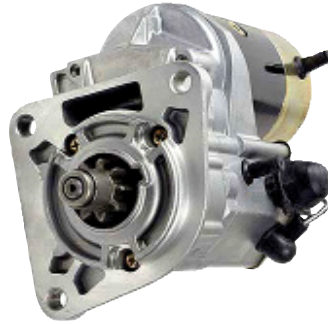

KUBOTA

16651N

2.5kw, CW, 9T

OEM: 028000-500

KUBOTA: 15451-63011