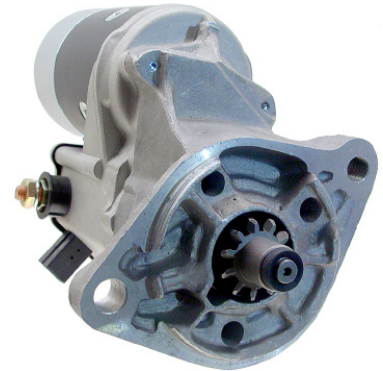

KUBOTA: 15481-63010

KUBOTA

19746N

2.5kw, CW, 11T

OEM: 028000-606

KUBOTA: 15611-63011

30616N

2.5kw, CW, 11T