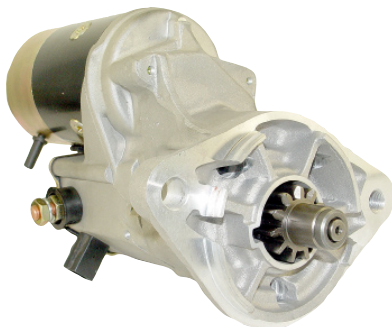

16898N

2.5kw, CW, 11T

OEM: 128000-180

TOYOTA: 28100-56190