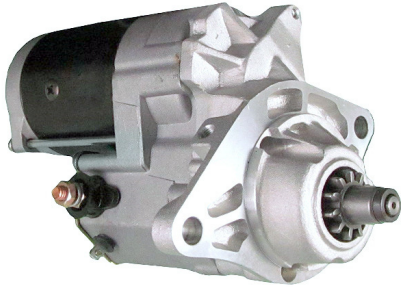

ISUZU

34013N

4.8kw, CW, 11T

OEM: 228000-976