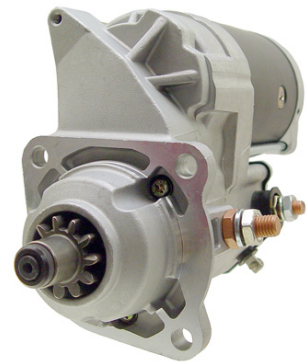

THOMAS

18554N

4.0kw, CW, 11T

OEM: 428000-188