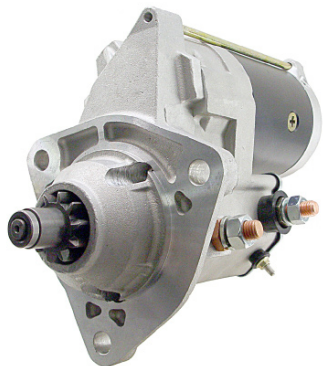

IHC: 3595800C91

INTERNATIONAL

16658N-1

2.5kw, CW, 10T

OEM: 10461765

16990N

2.7kw, CW, 13T

OEM: 228000-698