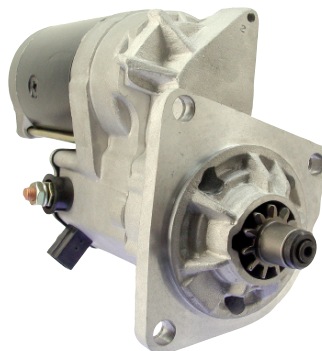

18935N

5.5kw, CW, 11T

OEM: 128000-468

HINO: 28100-1863