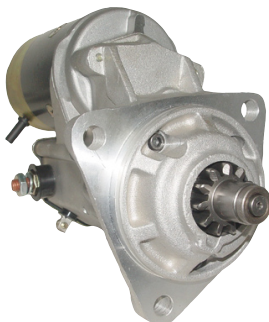

OEM: 428000-284

THOMAS: 61231352

19551N

4.0kw, CW, 13T

OEM: 228000-729

THOMAS: 61230710

TMC Forklift

18100N-ND