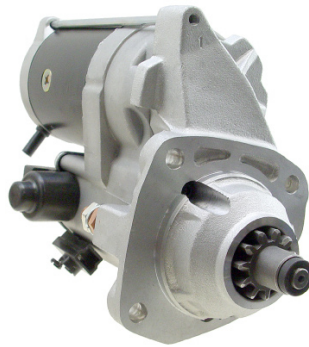

OEM: 228000-976

ISUZU:

HINO

18177N-ND

3.0kw, CW, 11T

OEM: 128000-757

HINO: 28100-2120A

18516N