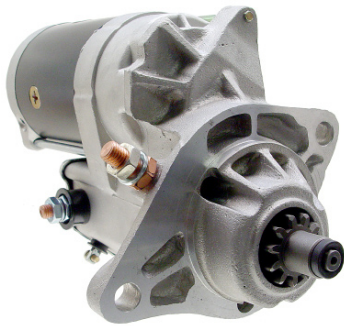

34013N

4.8kw, CW, 11T

OEM: 228000-976

ISUZU: