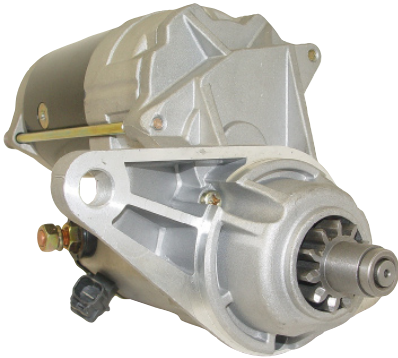

ISUZU

19770N-ND

4.5kw, CW, 9T

OEM:

ISUZU: 5811001640

18500N

3.0kw, CCW, 11T

OEM: 228000-818