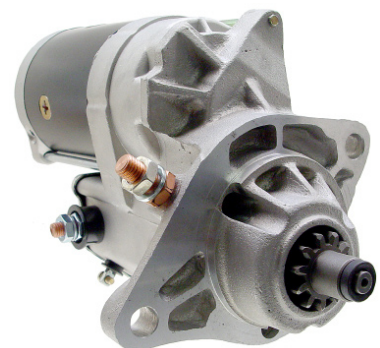

18136N

3.0kw, CW, 11T

OEM: 228000-280

ISUZU:1811005990