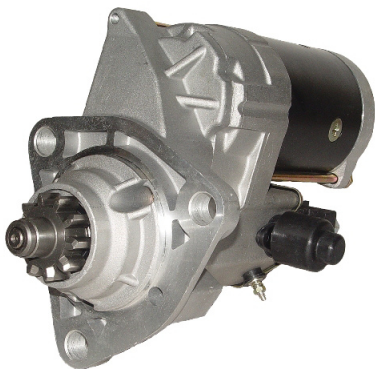

19502N

5.0kw, CW, 10T

OEM: 428000-443

INTERNATIONAL: 2593563C91