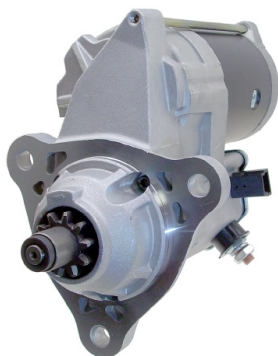

OEM:

32958N

5.5kw, CW, 10T

OEM: 228000-755

IVECO:

16656N-2

2.5kw, CW, 15T

OEM: 028000-566