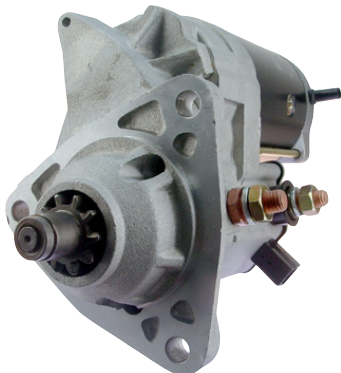

2.7kw, CW, 11T

OEM: 228000-581

BOBCAT: 6667587

17391N

5.5kw, CW, 10T

OEM: 128000-256

CASE: 1987566C1

*this unit has 4-Terminals,
Metro Solenoid# 66-82624.
M4x0.7 S. terminal*

OEM: 228000-560

CUMMINS

18548N

4.5kw, CW, 13T

OEM: 228000-790

CUMMINS: 3604684NW

18936N

2.7kw, CW, 13T

OEM: 228000-731, 734

428000-019

19097N

5.5kw, CW, 10T

OEM: 428000-134

CUMMINS: 3957597

CUMMINS

19168N