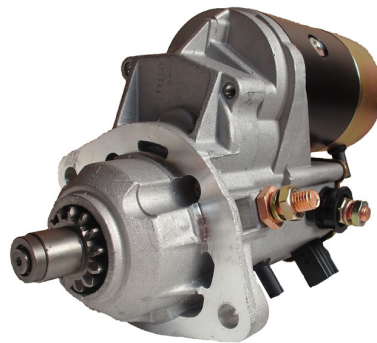

19618N

2.7kw, CW, 13T

OEM: 428000-185, 186, 187

CUMMINS: 3964428