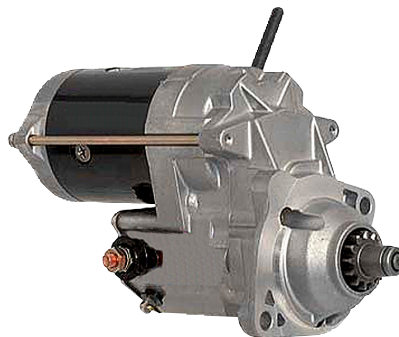

17802N

4.0kw, CW, 13T

OEM: 228000-842
FORD: F4TZ11002A