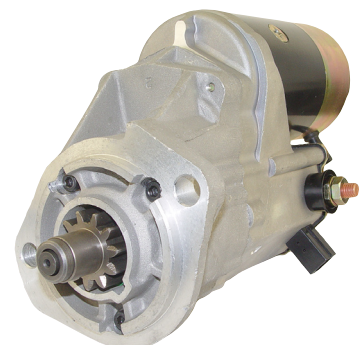

OEM: 028000-530, 856

TOYOTA: 28100-76015-71

17290N

2.5kw, CW, 11T

OEM: 128000-411

TOYOTA: 28300-23040

17311N

2.5kw, CW, 11T