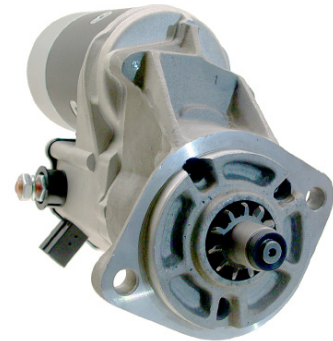

YANMAR

19697N-ND

3.0kw, CW, 11T

OEM: S13-160