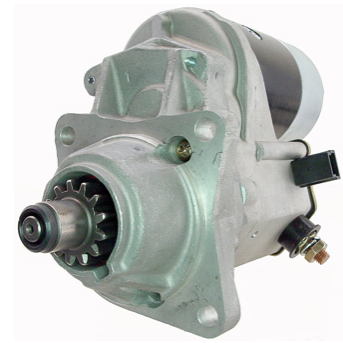

JOHN DEERE

16658N

2.5kw, CW, 13T

OEM: 028000-588