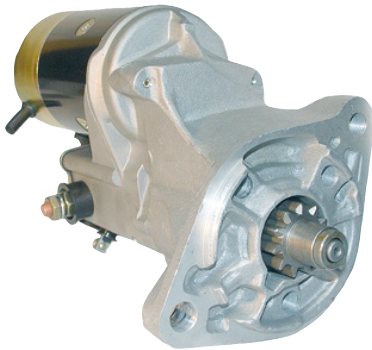

OEM: 128000-097

TOYOTA: 28100-40290

TOYOTA

18180N

4.5kw, CW, 11T

OEM: 028000-601

TOYOTA: 28300-22060-71

18181N