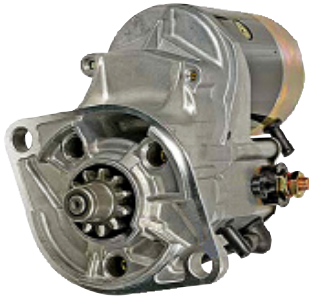

TOYOTA

16896N

4.5kw, CW, 11T

OEM: 028000-724, 781

TOYOTA: 28100-31625