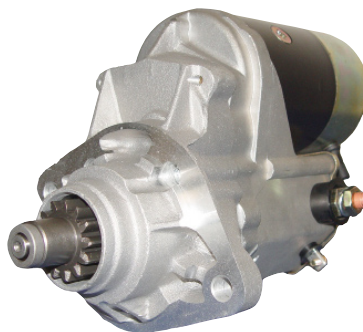

OEM: 0-21000-5150

VERSATILE

19506N

5.0kw, CW, 10T

OEM: 428000-543

17390N

2.5kw, CW, 13T

OEM: 128000-248