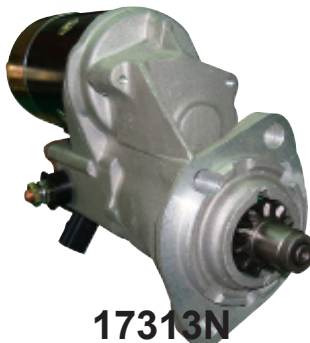

Coming Soon

18098N-ND
3.6kw, CW, 13T

OEM: M3T67282

MITSUI-DEUTZ

19679N-ND
4.5kw, CW, 10T

OEM: 0-001-368-070

17313N
2.5kw, CW, 11T

OEM: 028000-634